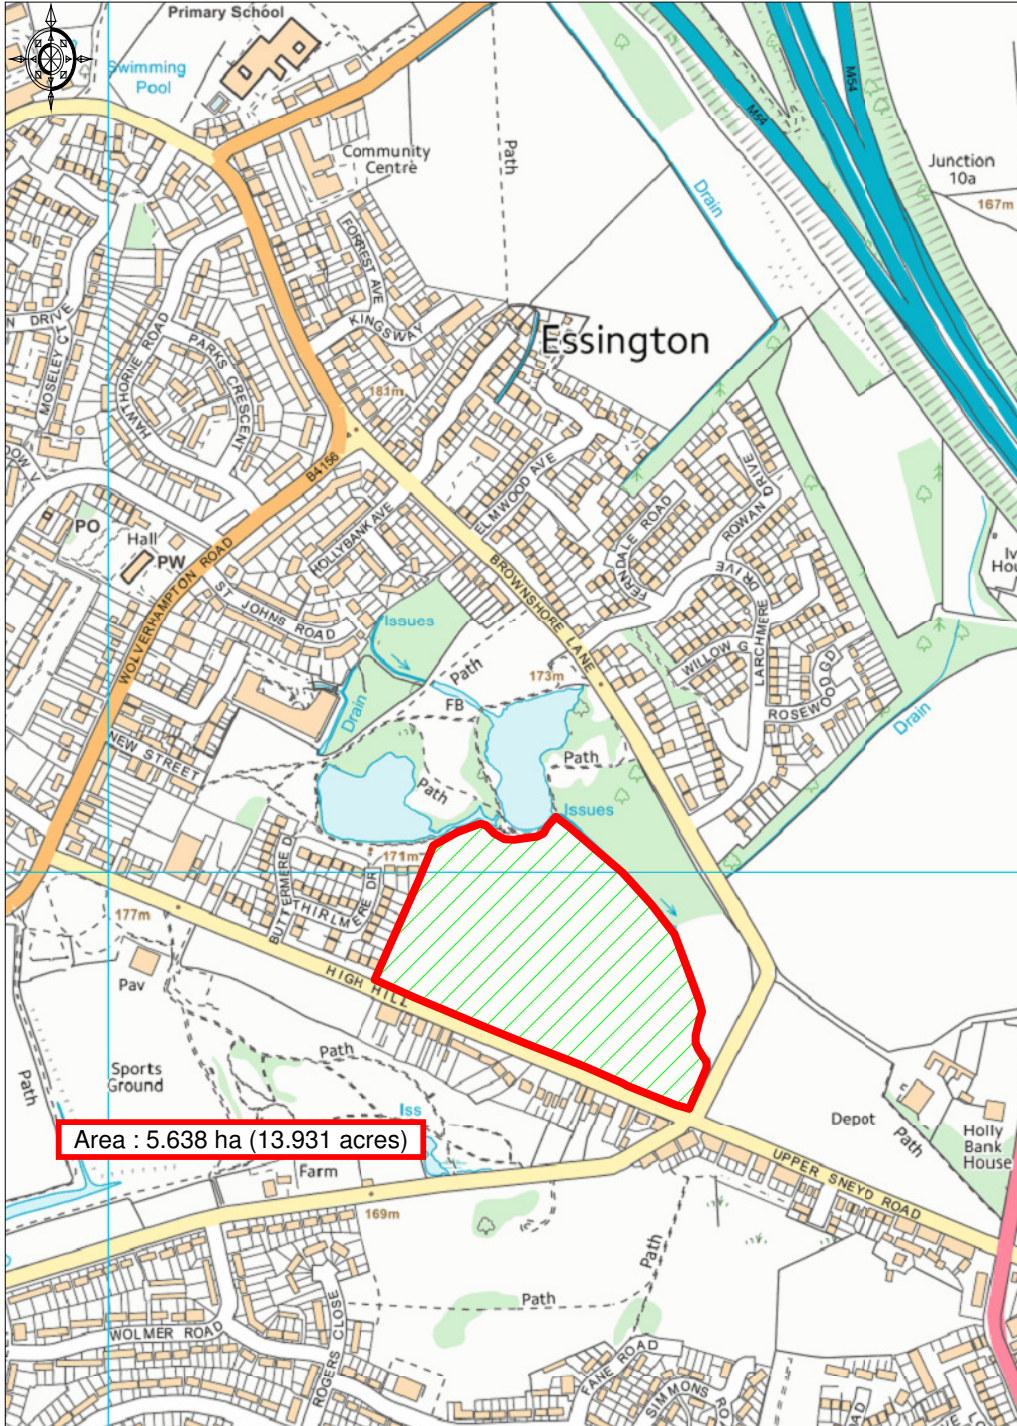

High Hill, Essington

Area : 5.638 ha (13.931 acres)